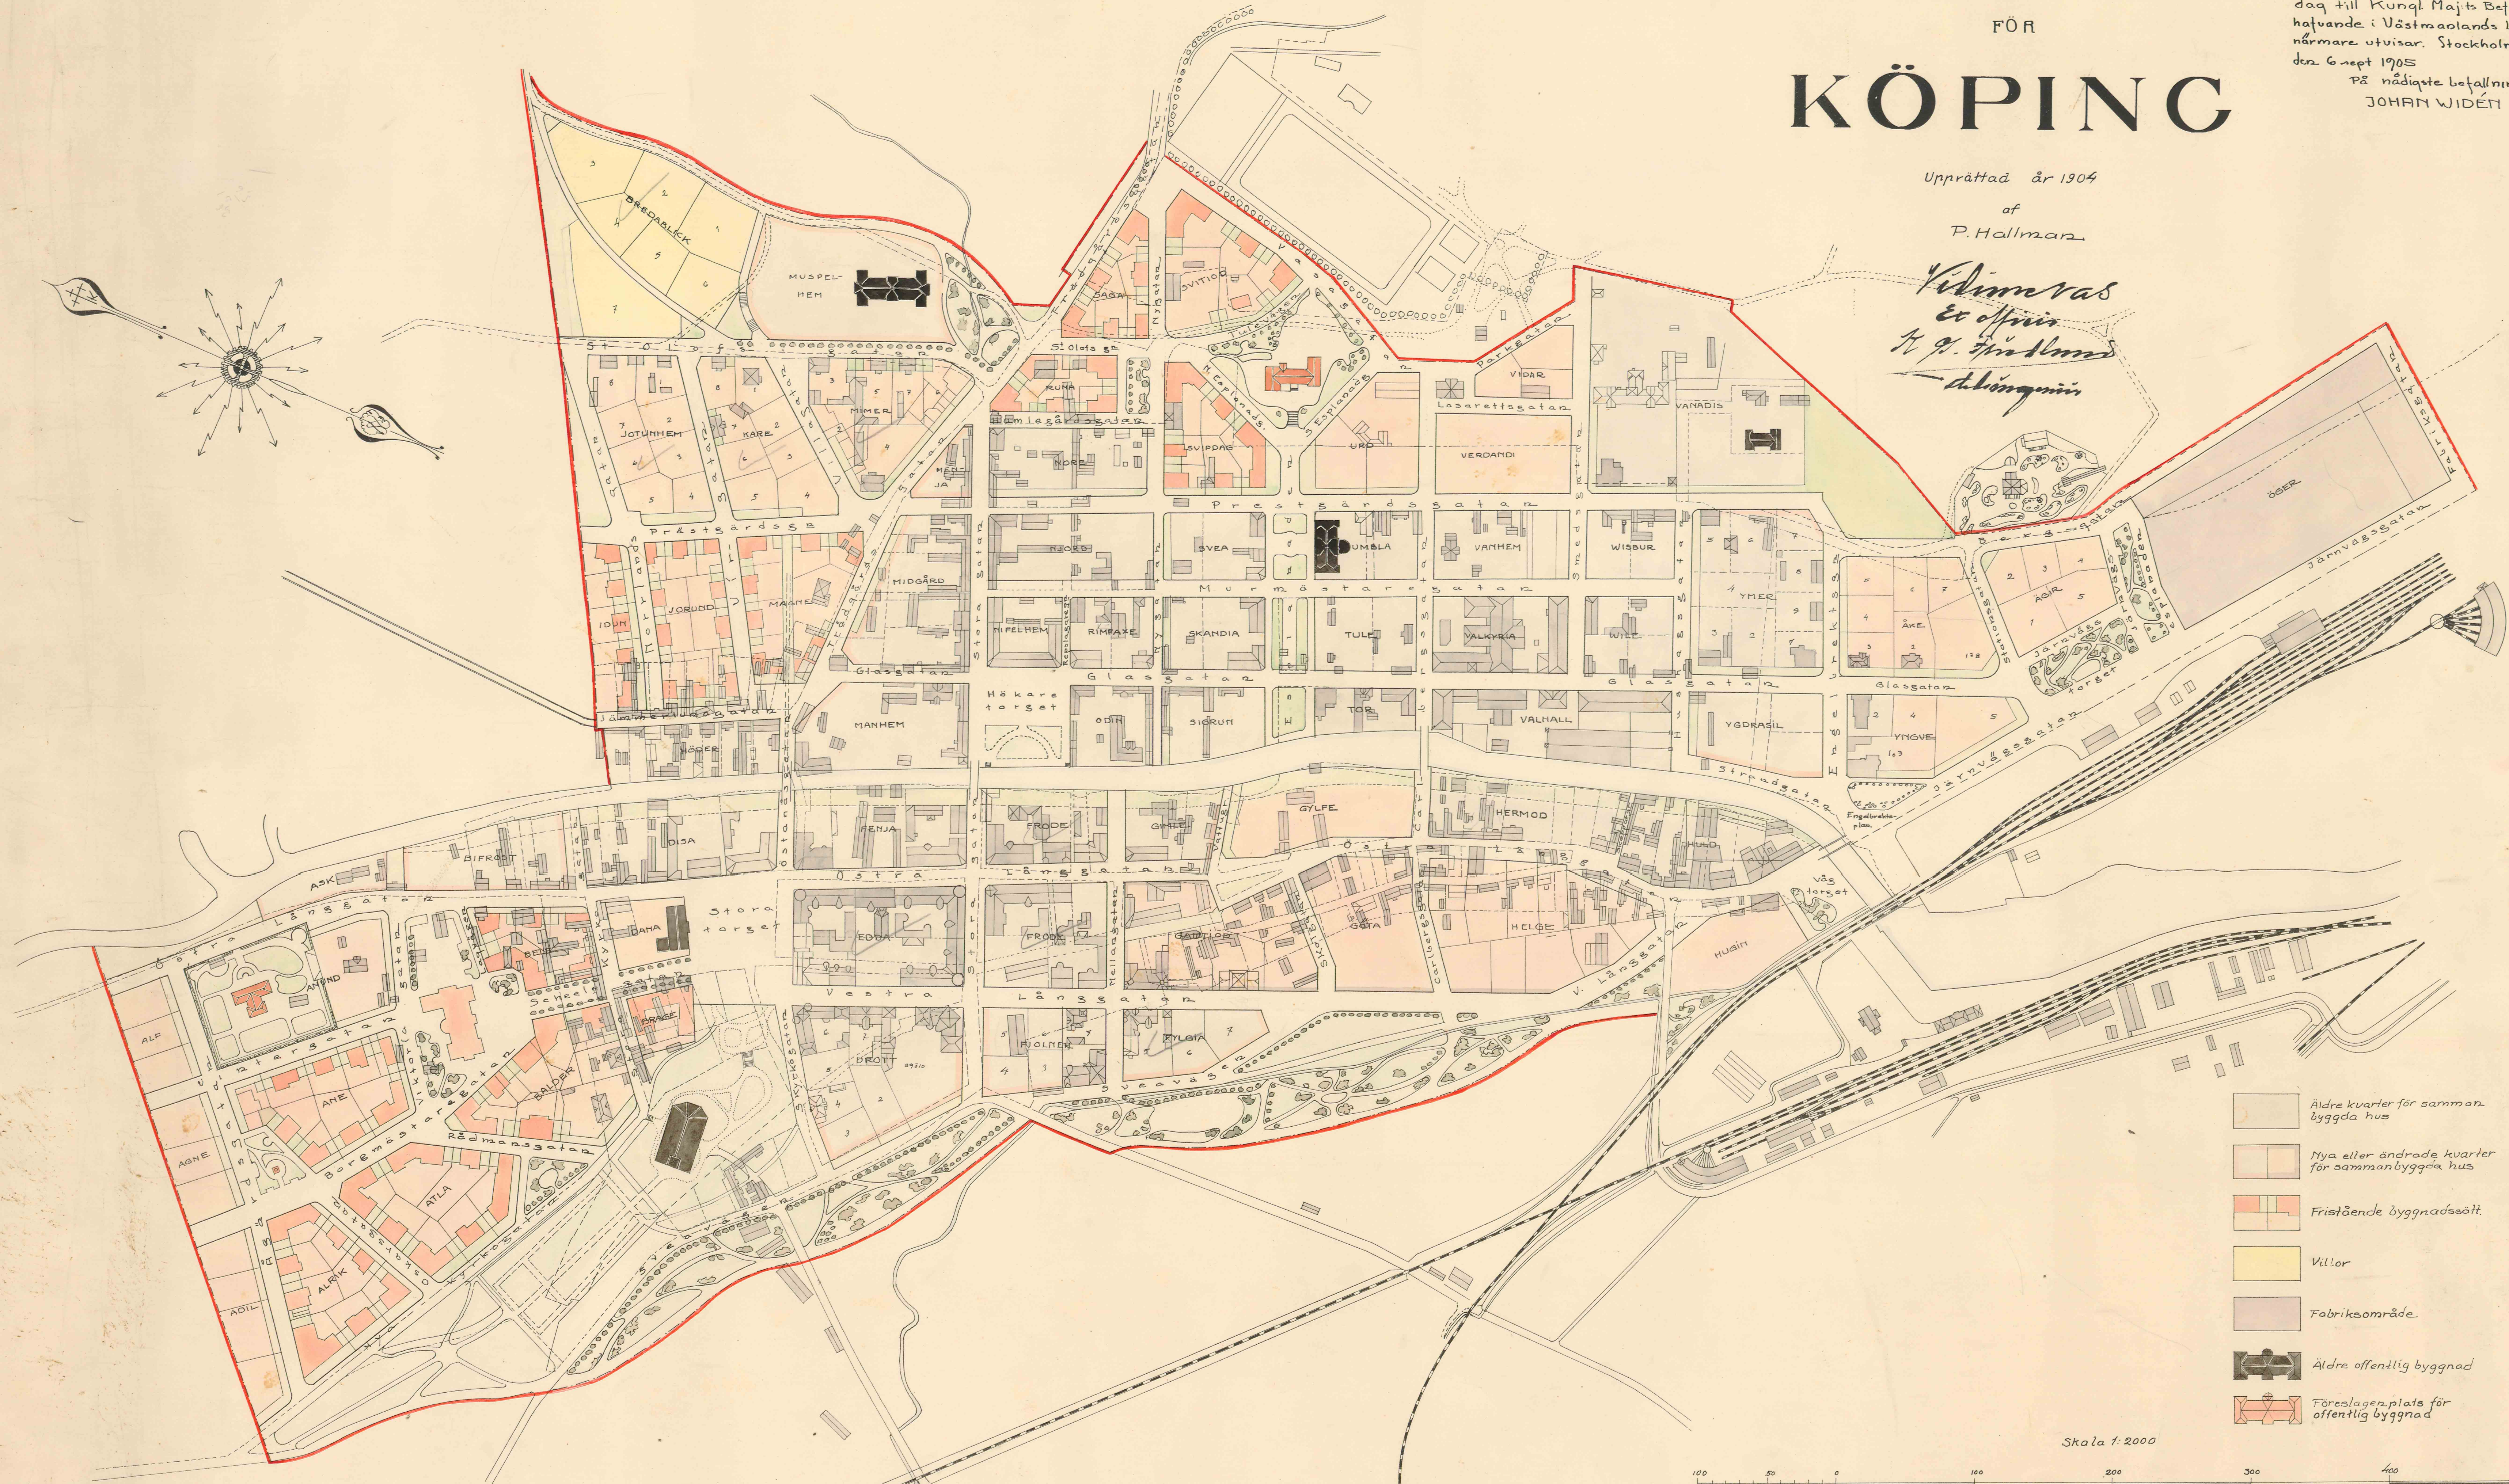

STADSPLAN FÖR KÖPING

Gillas på sått nädigt bref av denna dag till Kungl Majts Befallningshafvande i Västmanlands Län. närmare utvisar. Stockholms slott den 6 sept 1905
På nädige befallning
JOHAN WIDEN

Upprättad år 1904
of
P. Hallman

*Vidmaras
Et officin
N. P. Händel
Arkitekt*

- Äldre kvarter för sammanbyggda hus
- Nya eller ändrade kvarter för sammanbyggda hus
- Fristående byggnadsätt
- Villor
- Fabriksområde
- Äldre offentlig byggnad
- Föreslagna plats för offentlig byggnad

Skala 1:2000